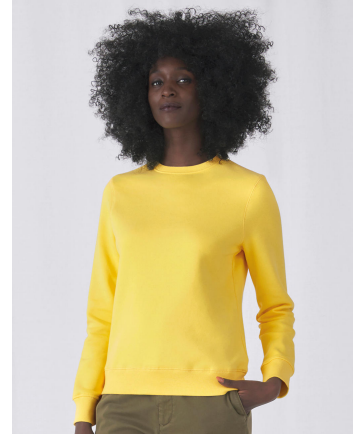

24342 Damska bluza Crew Neck QUEEN

Kod produktu: 24342

Kod producenta: WW01Q

Opis:

280 g/m²

80% bawełna, pre-shrunk, ring-spun i czesana,
20% poliester

Heather Grey: 75% bawełna, 21% poliester, 4%
wiskoza

Heather Mid Grey: 60% bawełna, 40% poliester

Ultra miękka tkanina

Idealna powierzchnia do
nadruku

Szczotkowana w środku

Taśma wzmacniająca
na karku

Wewnątrz półokrągły karczek z gładkim wykończeniem z
tyłu

Boczne szwy

Klasyczny krój

Rozmiary

XS, S, M, L, XL, 2XL, 3XL